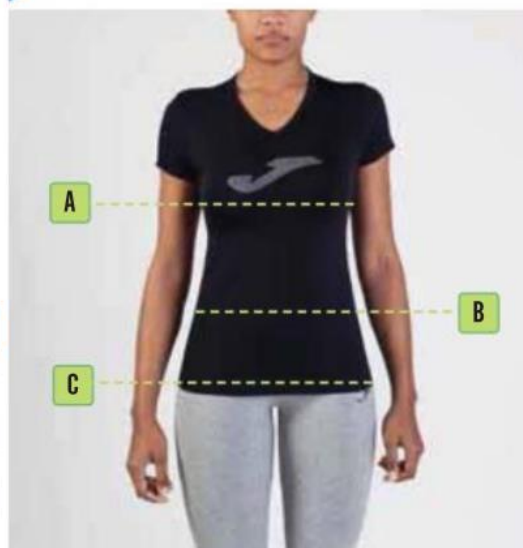

## TALLAS ADULTO

### PARTE SUPERIOR

- A** **Pecho**  
Mide alrededor de la parte más ancha del pecho, manteniendo la cinta horizontal.
- B** **Cintura**  
Mide alrededor de la parte más estrecha de la cintura, manteniendo la cinta horizontal.
- C** **Cadera**  
Manteniendo ambos pies juntos, mide alrededor de la parte más ancha de la cadera, manteniendo la cinta horizontal.

Talla / Sizes	Pecho / Chest (A)	Cintura / Waist (B)	Cadera / Hip (C)
XS	76 - 82	61 - 68	86 - 90
S	83 - 89	69 - 73	91 - 95
M	90 - 94	74 - 78	96 - 100
L	95 - 98	79 - 82	101 - 104
XL	99 - 102	83 - 86	105 - 108
XXL - 3XL	103 - 106	87 - 90	109 - 112

### PARTE INFERIOR

- A** **Cintura**  
Mide alrededor de la parte más estrecha de la cintura, manteniendo la cinta horizontal.
- B** **Cadera**  
Manteniendo ambos pies juntos, mide alrededor de la parte más ancha de la cadera, manteniendo la cinta horizontal.
- C** **Tiro**  
Mide desde el tiro hasta la parte inferior de la pierna.